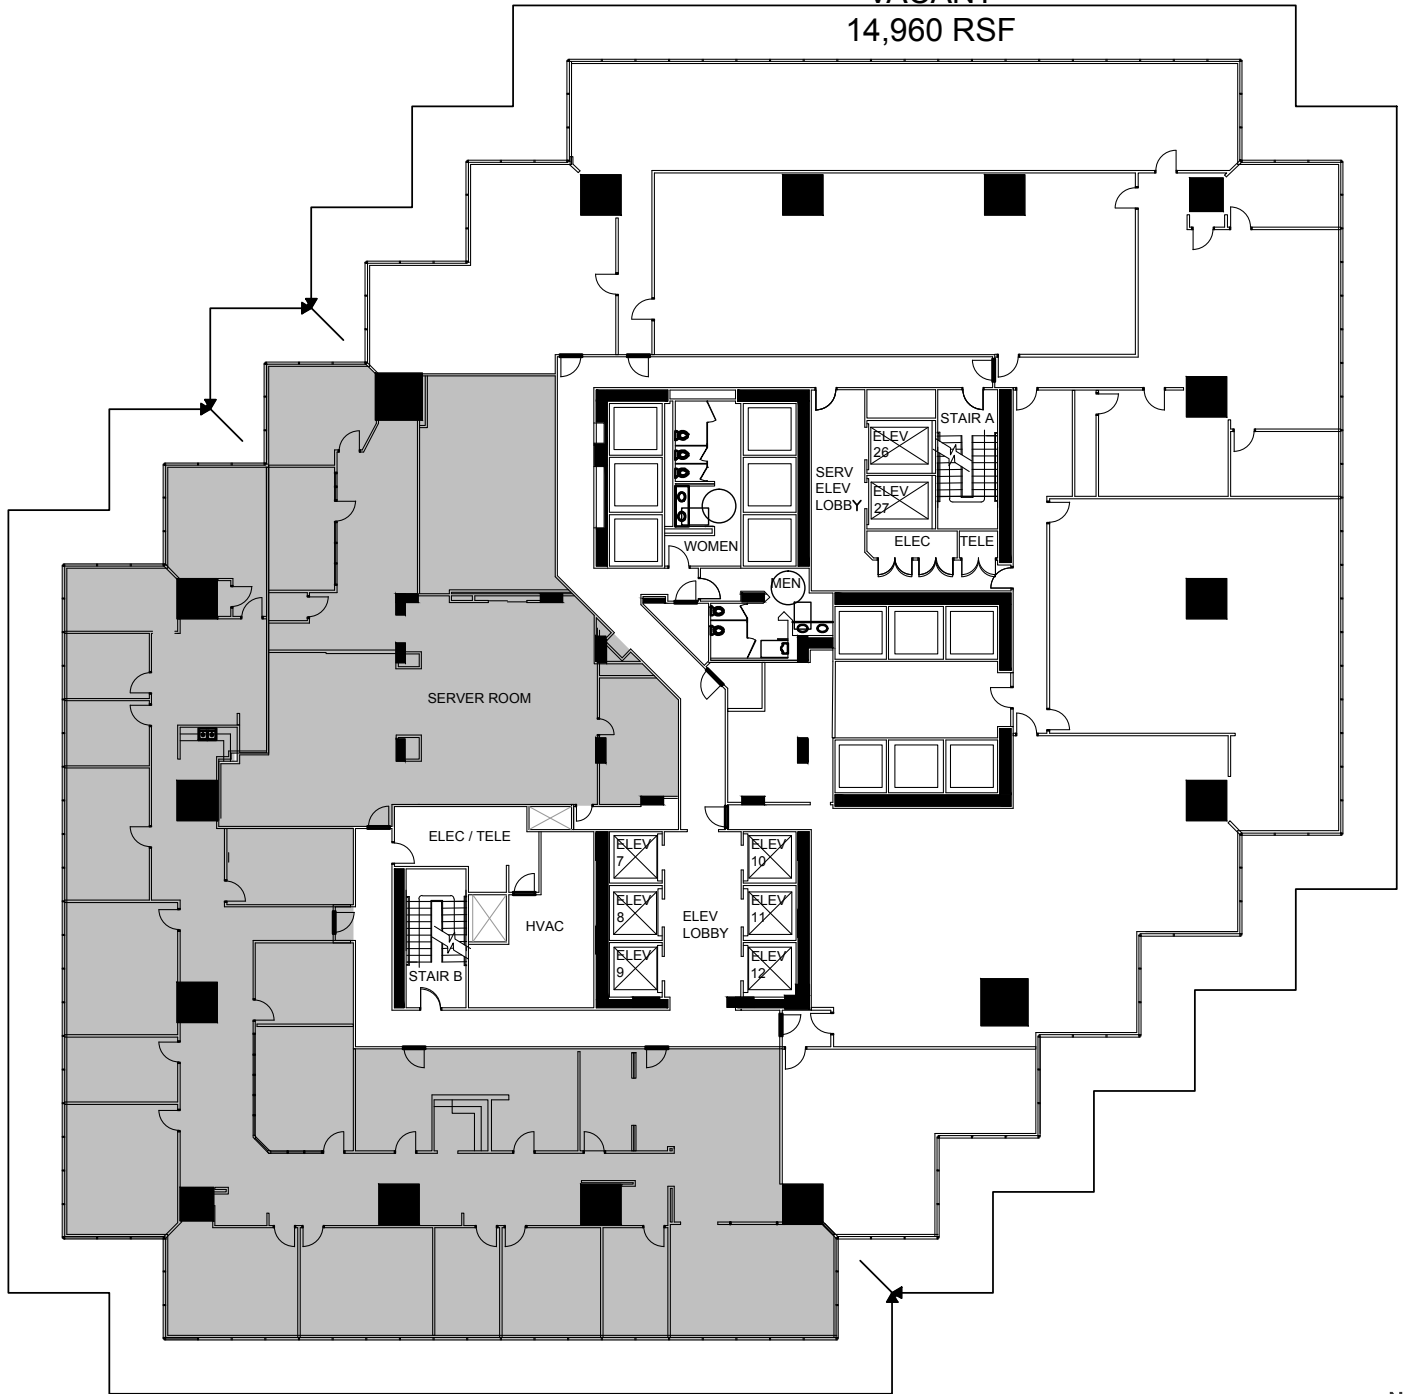

SUITE 2660  
VACANT  
14,960 RSF