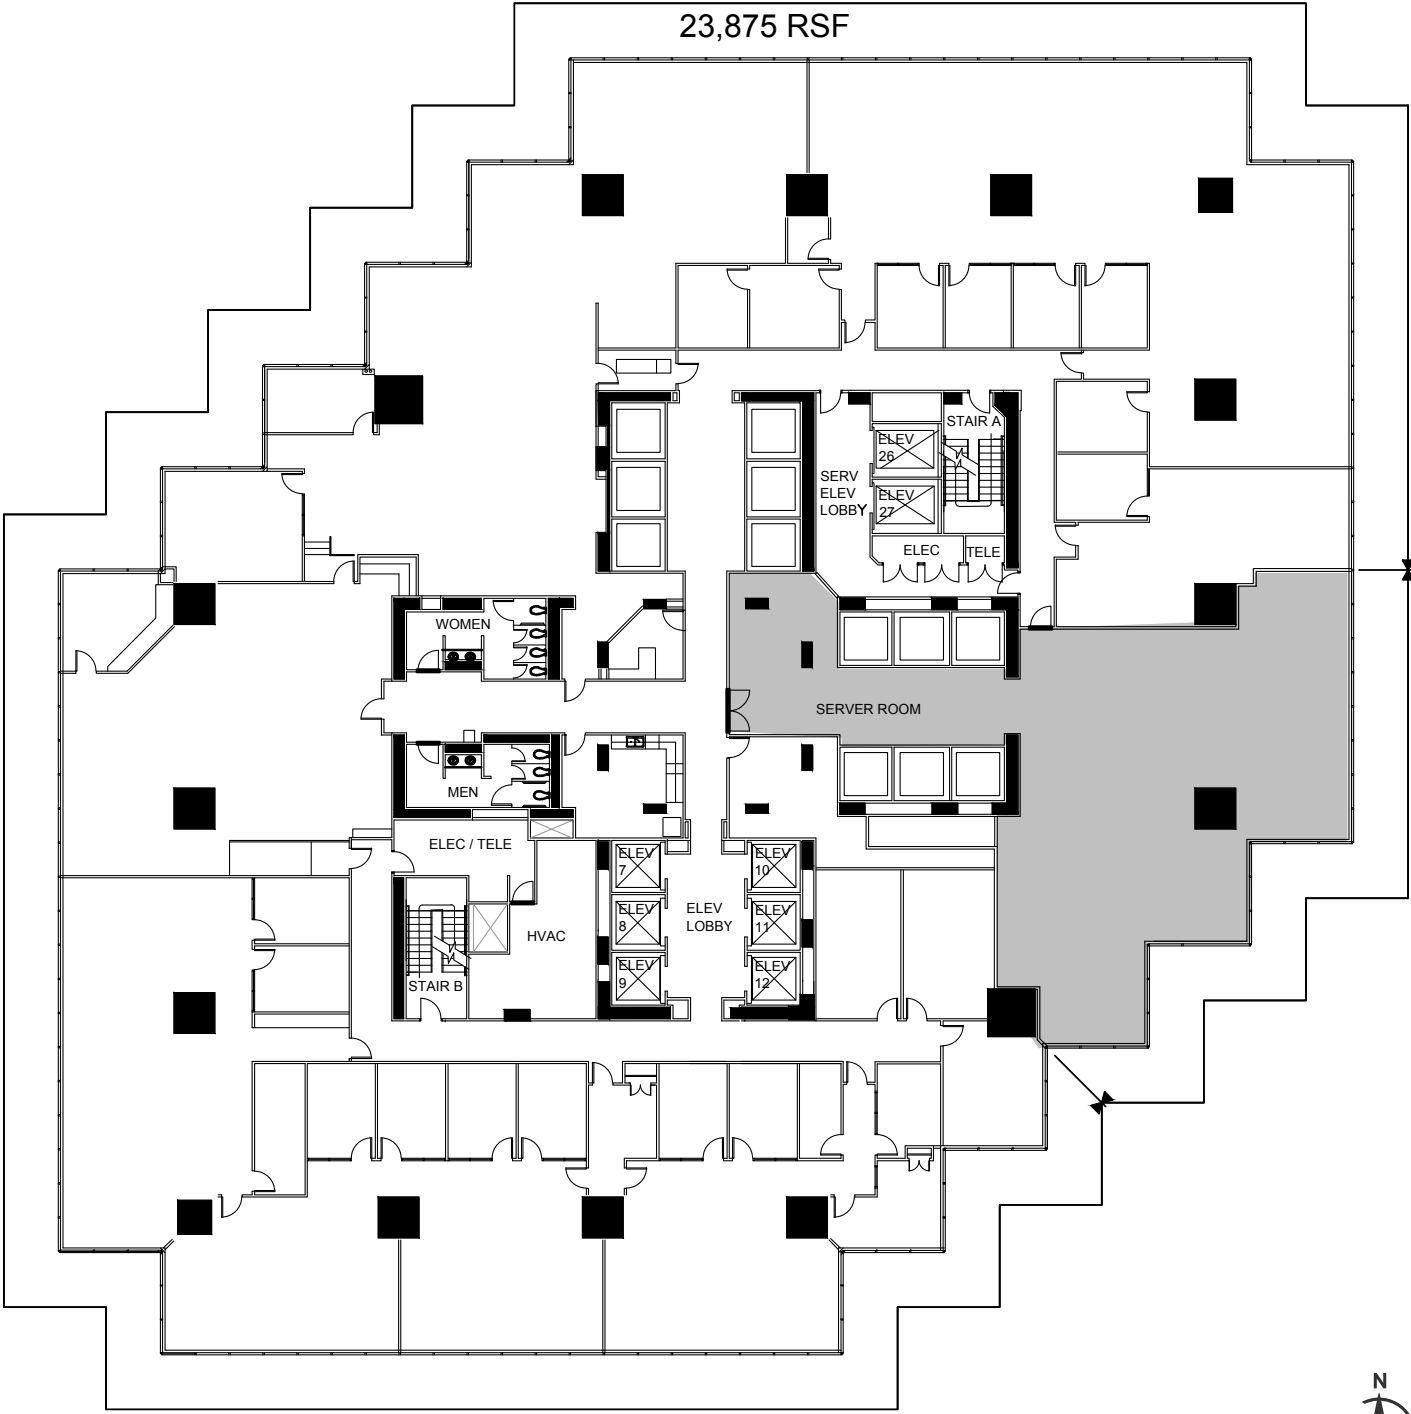

SUITE 2800  
VACANT  
23,875 RSF

28th Floor

For Leasing Information, please contact:

Joel Pustmueller  
jpustmueller@pelotoncre.com  
214.220.0600 | www.baplaza.com

Russ Johnson  
rjohnson@pelotoncre.com

Julie Rivera  
jrivera@pelotoncre.com